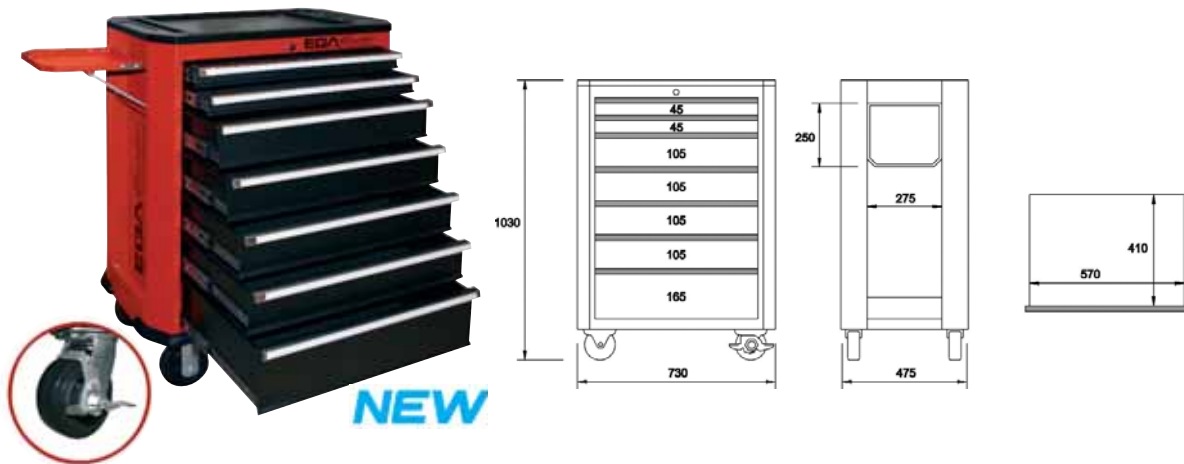

ARMARIOS PORTAHERRAMIENTAS CON RUEDAS / ROLLER CABINETS / SERVANTES A ROUES / WERKSTATTWAGEN
GEREEDSCHPSWAGEN / ARMADIO PORTAUTENSILI CON ROUTE / ARMARIOS PORTAFERRAMENTAS COM RODAS

COD

LxWxH

51039

730x470x1030

53

Especificaciones técnicas / Technical specification / Détails techniques

7 cajones con rodamientos / 7 Ball-bearing slides / 7 Tiroirs à roulement	●
2 ruedas fijas y 2 giratorias con freno / 2 fixed and 2 revolving with brake wheels 2 roues fixes et 2 roues giratoires avec frein	5"X2"
Capacidad de cada cajón / capacity in each drawer / Capacité de chaque tiroir	15 Kg
Capacidad de carga estática total / Total static weight capacity Capacité totale de charge statique	300 Kg
Panel accionado neumáticamente / Pneumatically operated panel Panneau actionné pneumatiquement	●
Sistema de cierre centralizado / Central locking system / Système de fermeture centralisée	●
Estructura reforzada / Reinforced heavy duty structure / Structure renforcée	●
Bandeja lateral plegable / Lateral foldable tray / Plateaux latéraux pliables	●
Colgador lateral para herramientas / Lateral tool holder / Rangement latéral d'outils	●
Sistema antivuelco en cada bandeja / Anti-overturn system in each drawers Système anti-chute dans chaque tiroir	●

EGA Master S.A.
ART IN INNOVATION