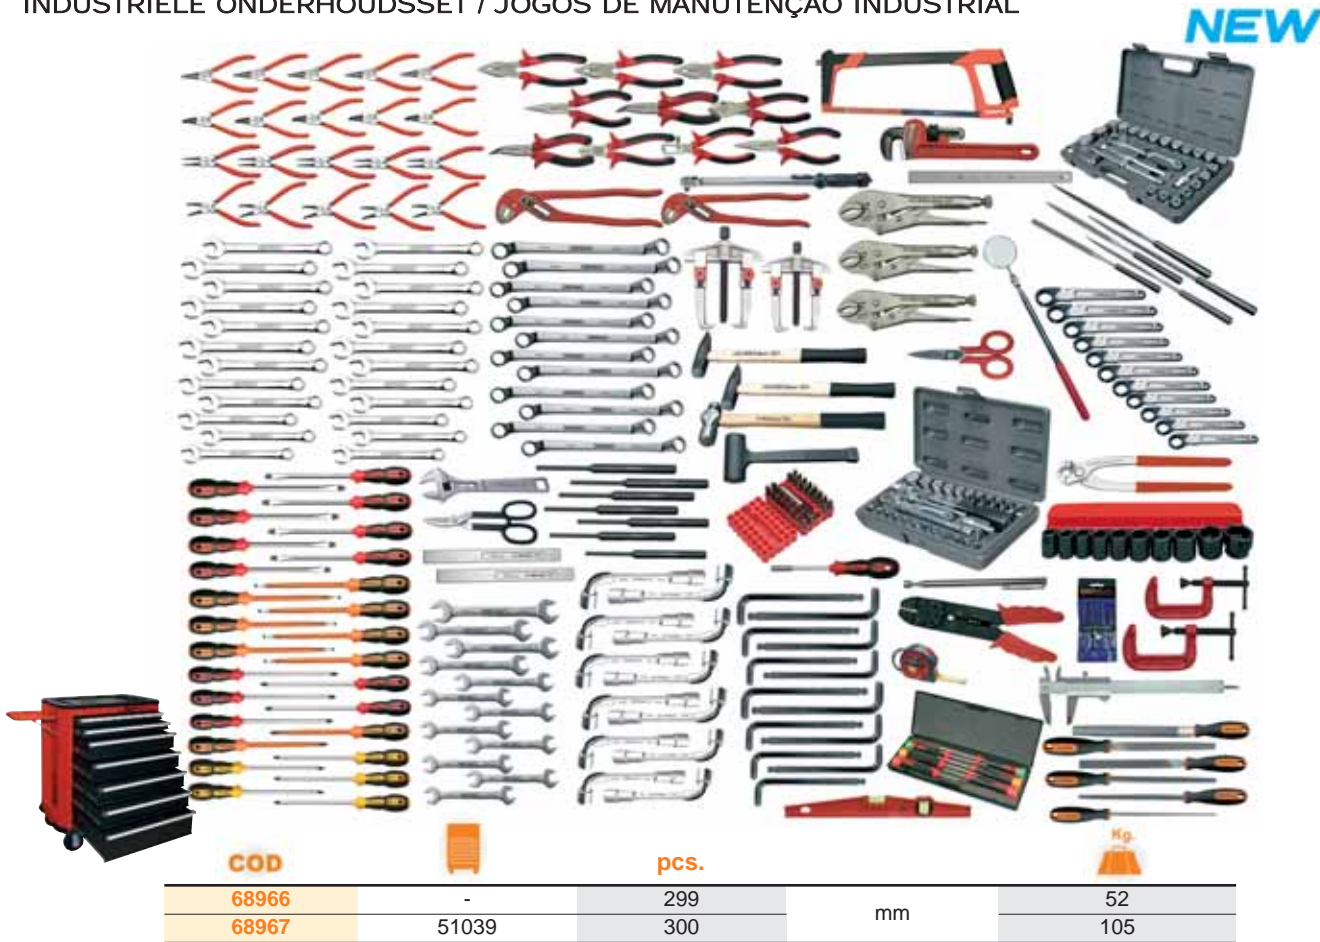

299 PCS. JUEGOS MANTENIMIENTO INDUSTRIAL / INDUSTRIAL MAINTENANCE SETS / JEUX DE MAINTENANCE INDUSTRIELLE / INDUSTRIELLE WARTUNG SÄTZE / KIT MANUTENZIONE INDUSTRIALE INDUSTRIËLE ONDERHOUDSSET / JOGOS DE MANUTENÇÃO INDUSTRIAL

COD		pcs.		Mg.
68966	-	299	mm	52
68967	51039	300		105

Pcs.	Descripción / Description	Composición / Composition
20	alicates circlip pliers	62214, 62215, 62216, 62217, 62218, 62219, 62220, 62221, 62222, 62223, 62224, 62225, 62226, 62227, 62228, 62229, 62180, 62181, 62182, 62183
27	destornilladores mec, electricistas, Philips, Pozidriv screwdrivers	66400, 66401, 66403, 66405, 66407, 66408, 66409, 66410, 66429, 66430, 66431, 66432, 66433, 66434, 66435, 66438, 66439, 66440, 66441, 66442, 66451, 66452, 66456, 66457, 66458, 66459, 66460
26	llaves combinadas / combination wrenches	61725, 61726, 61727, 61728, 61729, 61730, 61731, 61732, 61733, 61734, 61735, 61736, 61737, 61738, 61739, 61740, 61741, 61742, 61743, 61744, 61745, 61746, 61747, 61748, 61749, 61750
12	llaves fijas / open end wrenches	61701, 61702, 61703, 61704, 61705, 61706, 61707, 61708, 61709, 61710, 61711, 61713
12	llaves acodadas / double offset ring wrenches	61775, 61776, 61777, 61778, 61779, 61780, 61781, 61782, 61783, 61784, 61785, 61787
25	Juego 26 pcs mm 1/2" / 26 pcs. socket set 1/2" mm	61960
12	llaves de pipa / angled sockets	61872, 61874, 61875, 61877, 61878, 61881, 61883, 61886, 61888, 61891, 61894, 61895
14	llaves hexagonales mm hexagonal keys	61501, 61502, 61503, 61504, 61505, 61506, 61508, 61509, 61510, 65307, 65308, 65310, 65311, 65313
7	botadores / punches	63401, 63402, 63403, 63404, 63405, 63406, 63407
2	cortafrios / cold chisel	63178, 63179
10	alicates / pliers	62331, 62332, 62477, 62339, 62340, 62341, 62342, 62343, 62344, 62349
2	tenazas de canal / box joint	62135, 62134
1	llave ajustable / adjustable wrench	61112
2	extractores / gear pullers	62587, 62590
1	arco de sierra / hack saw	63748
29	juego vasos 1/4" metrica socket set	61958
1	llave dinamométrica 1/2" 30-210 nm reversible torque wrench	61209
4	martillos / hammers	69619, 69622, 69614, 69750
32	juego puntas / bits set	66942
1	llave HD 12" HD pipe wrench	61016
3	tenazas grip / grip pliers	62177, 62178, 62172
6	limas / files	63498, 63534, 63570, 63606, 63642, 63678
1	tijera de chapal/ tin snip	62233
1	tijera electricista / electrician scissors	69534
1	calibre / caliper	65479
2	sargentos g clamps	69571, 69574
1	nivel trapezoidal 400mm bridge type spirit level	65155
1	destornillador portapuntas magnetico bitholder screwdriver	66731
10	juego de vasos impacto / impact socket sets	60693
1	tenaza rusa 10" tower pincer	62124
4	set de pinzas / tweezers set	69529
1	alicate de terminales / crimping pliers	62493
11	llaves de carraca para racores / ratcheting ring wrench	65089, 65090, 65091, 65092, 65093, 65095, 65096, 65098, 65099, 65100, 65102
6	juego destornilladores microtronic screwdriver set	66999
1	flexometro 3 m measuring tape	65168
6	limas de aguja / needle files	63714, 63715, 63716, 63717, 63718, 63719
1	recogedor telescopico / telescopic joint pick up	65595
1	espejo articulado / joint telescopic mirror	65586
1	regla 300mm ruler	65774