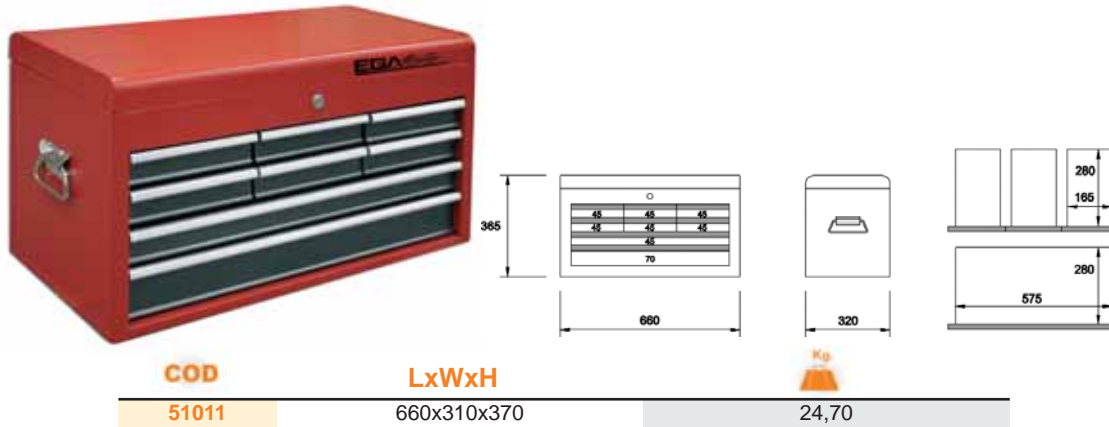

CARROS PORTAHERRAMIENTAS / ROLLER CABINETS / SERVANTES WERKZEUGWAGEN
CARRELLO PORTAUTENSILI / GEREEDSCHAPSWAGEN / CARROS PORTA FERRAMENTAS

COFRE PORTAHERRAMIENTAS / TOOL CHEST / COFFRES A OUTILS / WERKSTATT KASTEN MIT SCHUBLADEN / KIST MET LADEN
CASSETTIERE PORTAUTENSILI / BAÚS DE FERRAMENTAS

Especificaciones técnicas / Technical specification / Détails techniques

8 cajones con rodamientos / 8 Ball-bearing slides / 8 Tiroirs à roulement	●
Asas laterales / Lateral handles / Anses latérales	●
Cerradura con llave / Key lock / Serrure à clef	●

ARMARIOS PORTAHERRAMIENTAS CON RUEDAS / ROLLER CABINETS / SERVANTES A ROUES / WERKSTATTWAGEN
GEREEDSCHAPSWAGEN / ARMADIO PORTAUTENSILI CON RUOTE / ARMARIOS PORTAFERRAMENTAS COM RODAS