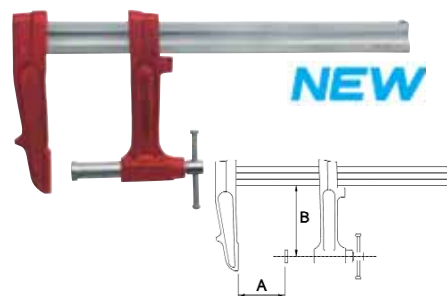

TORNILLO DE APRIETE DE ÉMBOLO / PUMP TYP CLAMP / ZWINGE PUMPE TYP / Morsa a Pistone / POMP KLEM / TORNO DE APERTO DE ÉMBOLO

COD	A MAX mm	B mm	GF		
69992	200	120	1800	6	-
69993	250		1900		
69994	300		2050		
69995	400		2150		
69996	500		2300		
69997	600		2500	2	-
69998	800		3100		
69999	1000		3500