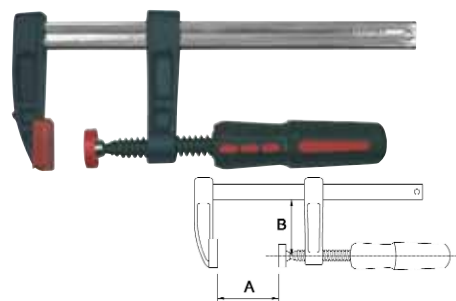

MOD. F

COD	A MAX mm	B mm	GF				
69580	150	50	450	6	-		
69581	200		600				
69582	250	80	1000				
69583	300		1150				
69584	400	120	1300			2	-
69585	500		1600				
69586	600		1800				
69587	800		2000				
69588	1000		2200				
69589			2700				
69590			3000